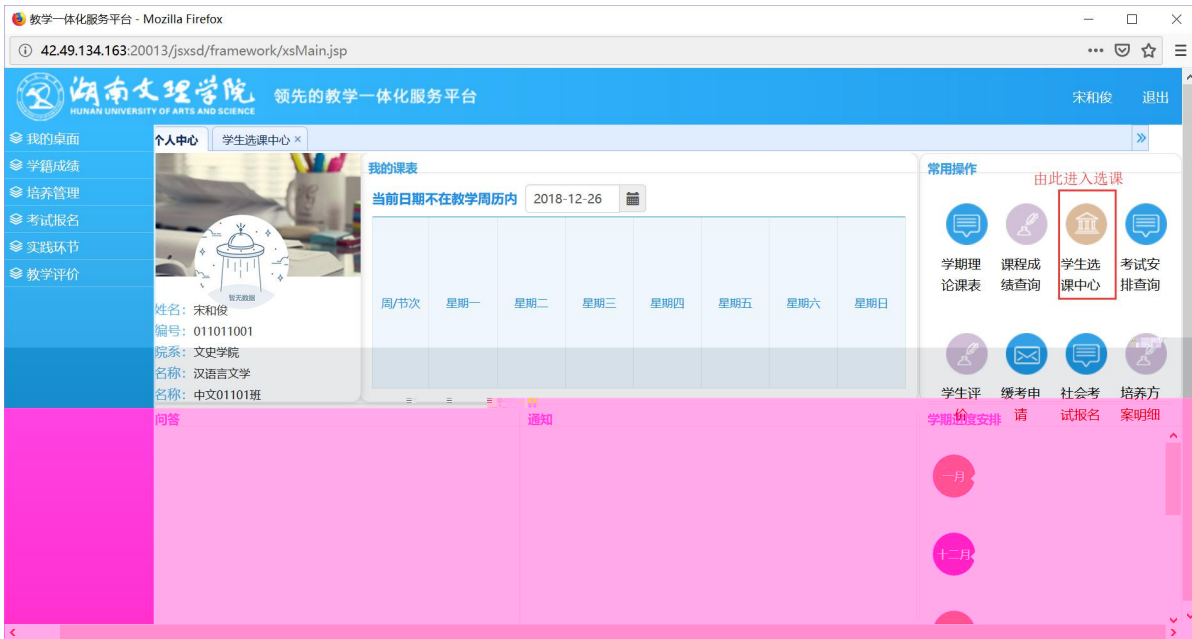

2022 120

选课学分情况

公选课选课

本学期选课学分/门数要求及已选情况							
	最高总学分	专业内跨年级选课(控制)		跨专业选课(控制)		校公共选修课选课(控制)	
		学分	门数	学分	门数	学分	门数
设置(控制)要求	不控制	不控制	不控制	不控制	不控制	2	1
已选统计	20.0	0.0	0	0.0	0	0.0	0

快捷导航: 教学院(部)

党群机构

行政教辅机构

信息系统